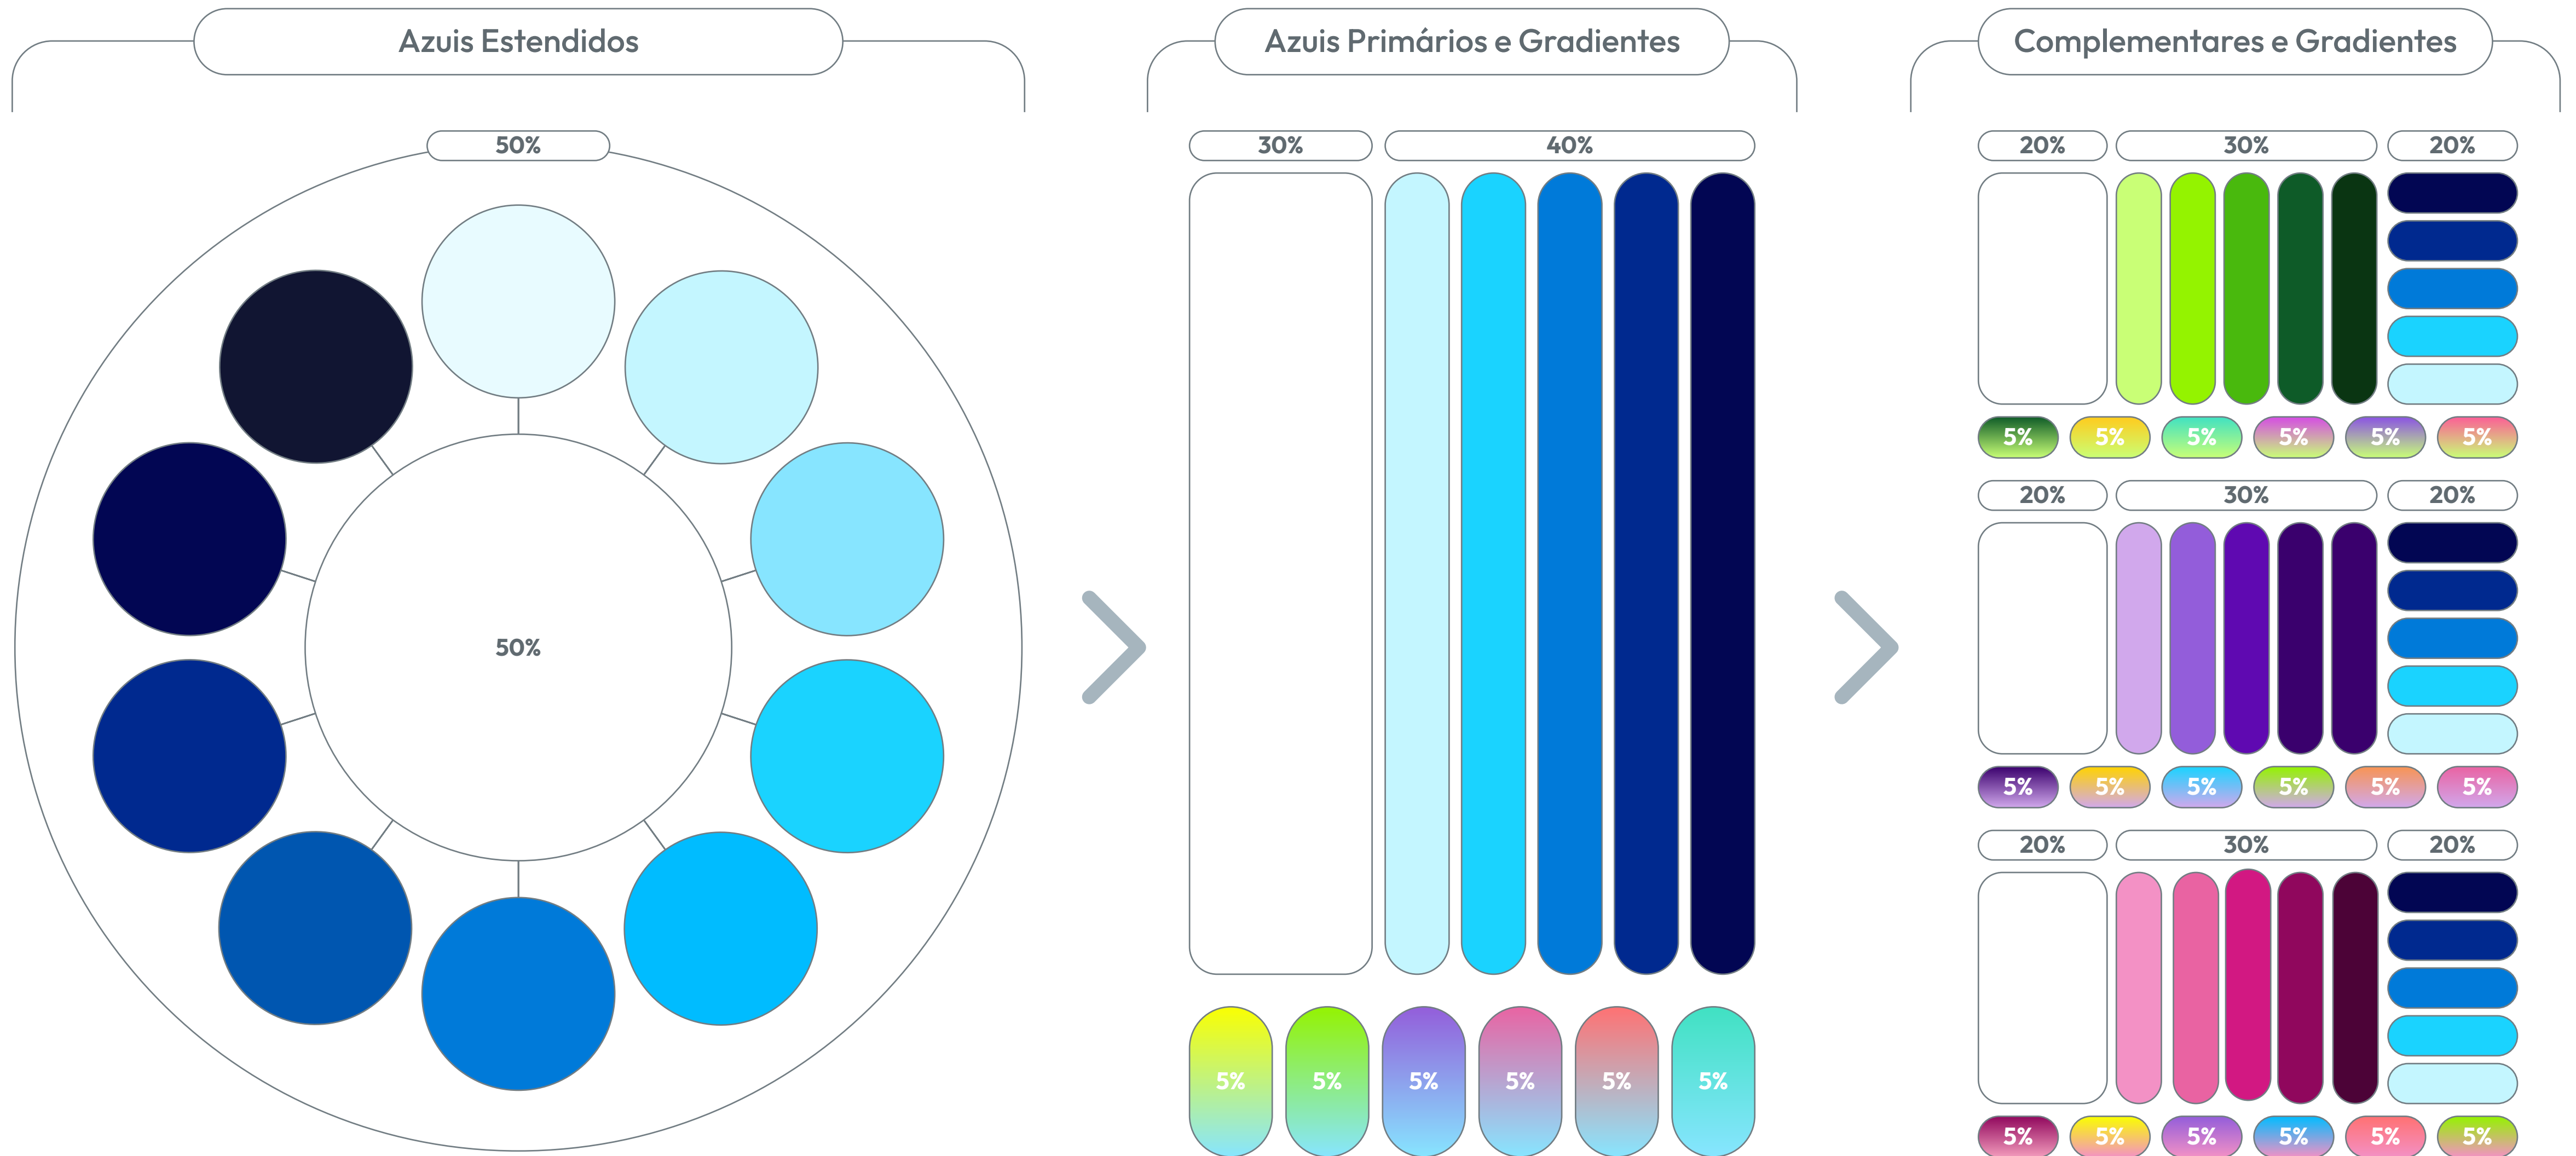

foregon

Logotipo

foregon

Grids

Versões

Gradient Full Color

1 Cor Sólida - Blue Foregon

Grayscale Gradiente

Grayscale

1 Cor Sólida - Black

1 Cor Sólida - Negativo

Arquitetura de Cromática

Type Fonts

Outfit Family

abcdefghijklmnopqrstuvwxyz

ABCDEFGHIJKLMNOPQRSTUVWXYZ

1234567890

Outfit Regular

Outfit Light

abcdefghijklmnopqrstuvwxyz
ABCDEFGHIJKLMNOPQRSTUVWXYZ
1234567890

Outfit Medium

abcdefghijklmnopqrstuvwxyz
ABCDEFGHIJKLMNOPQRSTUVWXYZ
1234567890

Outfit Bold

abcdefghijklmnopqrstuvwxyz
ABCDEFGHIJKLMNOPQRSTUVWXYZ
1234567890